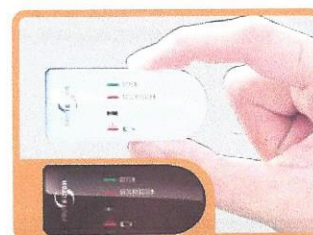

FENSTER SENDERGEHÄUSE ZUSÄTZLICH IN BRAUN BEIGEFÜGT

AS-7030 FUNK-ABLUFSTEUERUNG-THERMO

MODELL	AS-7030 Funk-Abbluftsteuerung mit Thermo-Sender und Mini-Fenster-Sender	
LIEFERUMFANG	1x Sender für Fenster mit Magnetkontakt + Austauschgehäuse in braun, 1x Sender für Ofenrohr incl. Montagematerial, Batterie: 1x CR2477A, 1x Schaltgerät + 2x Umstecksicherung	
GERÄT (B x H x T)	48 x 120 x 22 mm Thermo-Sender • 70 x 30 x 22 mm Mini-Sender • 62 x 141 x 90 mm Empfänger	
VERPACKUNG	200 x 270 x 80 mm (B x H x T) • 0,8 kg	
VE	10 Stück • 425 x 290 x 415 mm (B x H x T) • 8,2 kg	
STROMVERSORGUNG	3x 1,5V Mignon-Batterie AA (Thermo-Sender für Ofenrohr), 1x 3V Lithium CR2477A (Mini-Sender für Fenster), 230 V / 50 Hz (Empfänger)	
SCHALTLEISTUNG	max. 1800 W (8 A) • Funk-Reichweite bis 50 m (Freifeld) • Frequenz: 868 MHz (codiert)	
ZULASSUNG	CE • Europäische Union • DIBT in Vorbereitung	
EAN-CODE	4260070567032 • Farbe: Weiß	Art-Nr: 10037