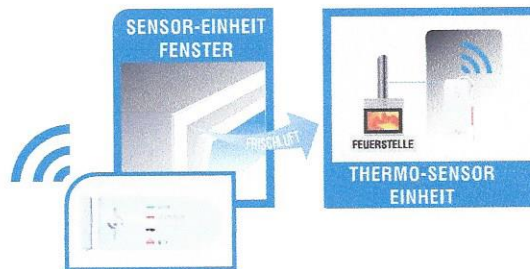

NEUHEIT

FUNK ABLUFTSTEUERUNG THERMO

MIT 2 FUNK-SENDERN

1x Funk-Thermo-Sensor für Ofenrohr
1x Funk-Mini-Sender für Fenster

- Spart Heizkosten und vermeidet unnötiges Dauerlüften
- Thermosensor: Kabellänge ca. 2m
- Umstecksicherung inkl. Hauptschalter für Schuko- und Eurostecker
- Funk-Fensterkontakt im Minigehäuse, 70 x 30 x 22 mm (B x H x T)
  Gehäuse in weiß und braun (Holzfenster)
- Batterie-Lebensdauer der Sender bis zu 5 Jahre
- 1800 Watt (8A) max. Schaltleistung
- Funk Reichweite: ca. 50 Meter (Freifeld)
- DIBT Zulassung: in Vorbereitung