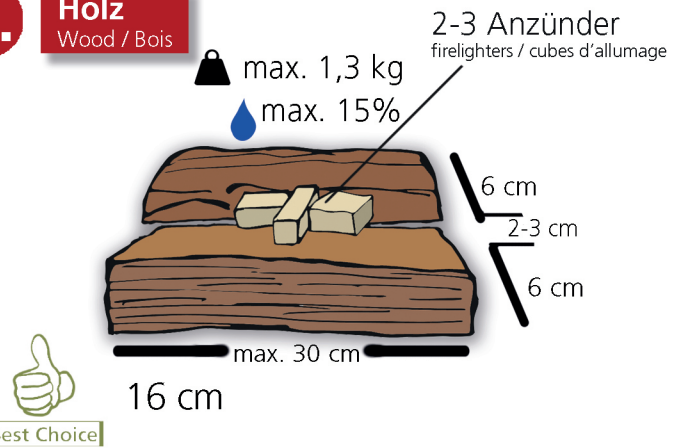

JUSTUS

Kurzanleitung / Quick start Guide / Guide rapide
 Heizen mit Holz / Heating with wood / Chauffer au bois

1. Luftregler einstellen Adjust air control / Adjuster de régulateur d'air

2. Holz Wood / Bois