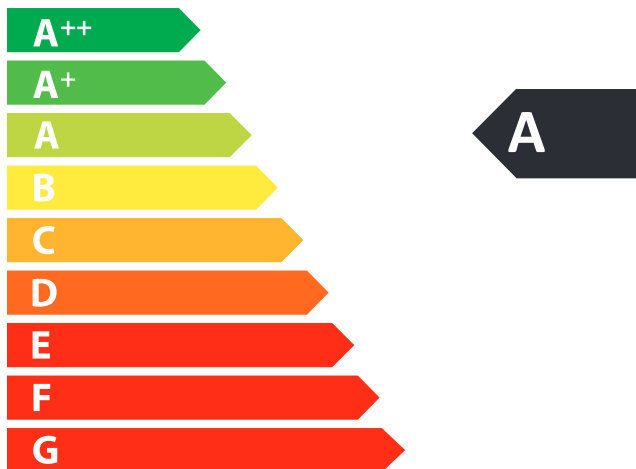

**ENERG** Y IJA  
енергия · ενέργεια IE IA

wodtke

Casa duo (K200A) air+

6,0  
kW

ENERGIA · ЕНЕРГИЯ · ΕΝΕΡΓΕΙΑ · ENERGIJA · ENERGY · ENERGIE · ENERGI

2015/1186