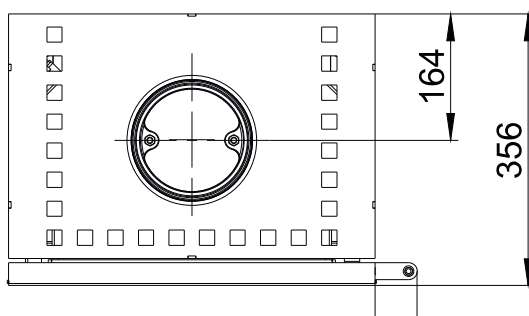

# Maßzeichnung wodtke *Casa duo*

(K 200A)

\* Mitte Anschluss-Stutzen  
externe Verbrennungsluft

**wodtke**  
wärmer wohnen