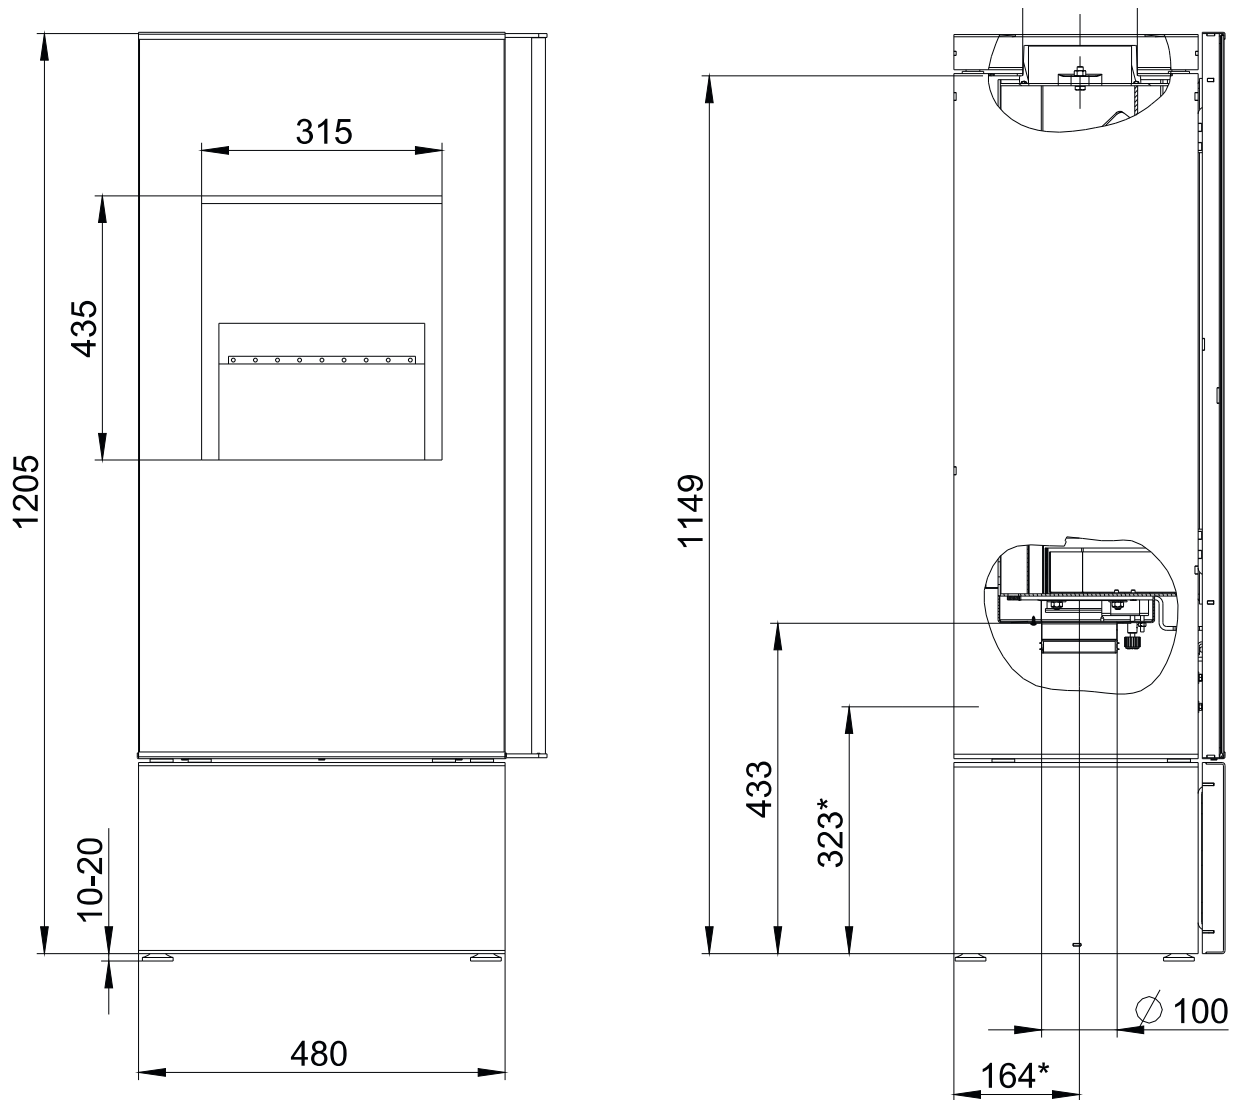

# Maßzeichnung wodtke *Casa duo*

(K 200A)

\* Mitte Anschluss-Stutzen  
externe Verbrennungsluft

**wodtke**  
wärmer wohnen