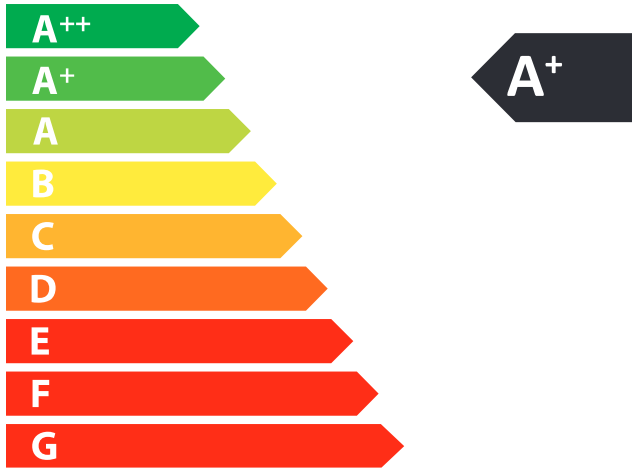

**ENERG** Y IJA  
енергия · ενεργεια IE IA

wodtke

New Look F9 (KK61A) air+  
mit HCF®01

6,0  
kW

ENERGIA · ЕНЕРГИЯ · ΕΝΕΡΓΕΙΑ · ENERGIJA · ENERGY · ENERGIE · ENERGI

2015/1186