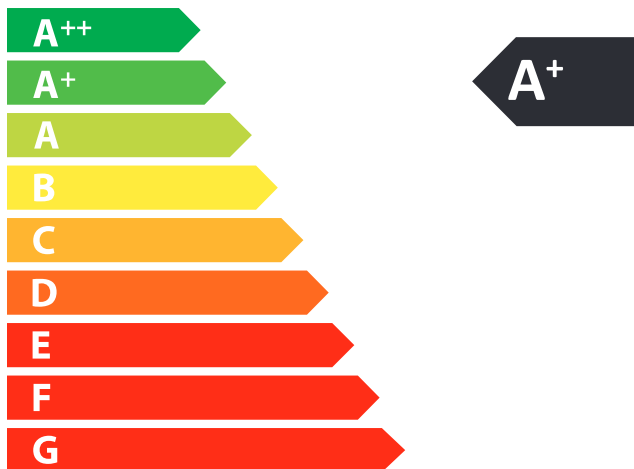

ENERG Y IJA
енергия · ενεργεια IE IA

wodtke

Porto (K280A) air+

ENERGIA · ЕНЕРГИЯ · ΕΝΕΡΓΕΙΑ · ENERGIJA · ENERGY · ENERGIE · ENERGI

2015/1186