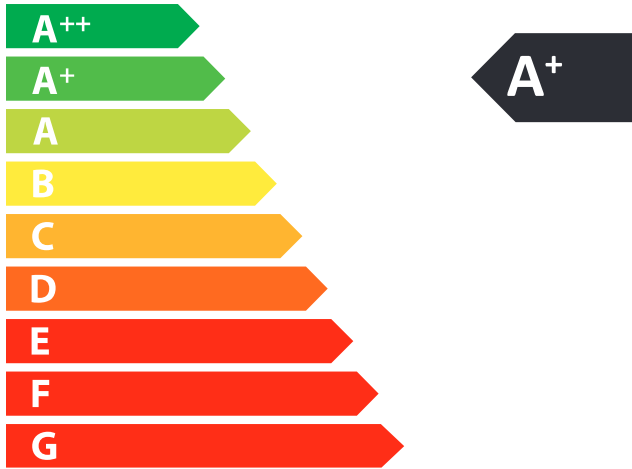

**ENERG** Y IJA  
енергия · ενεργεια IE IA

wodtke

Spencer (K240A) air+

7,0  
kW

ENERGIA · ЕНЕРГИЯ · ΕΝΕΡΓΕΙΑ · ENERGIJA · ENERGY · ENERGIE · ENERGI

2015/1186